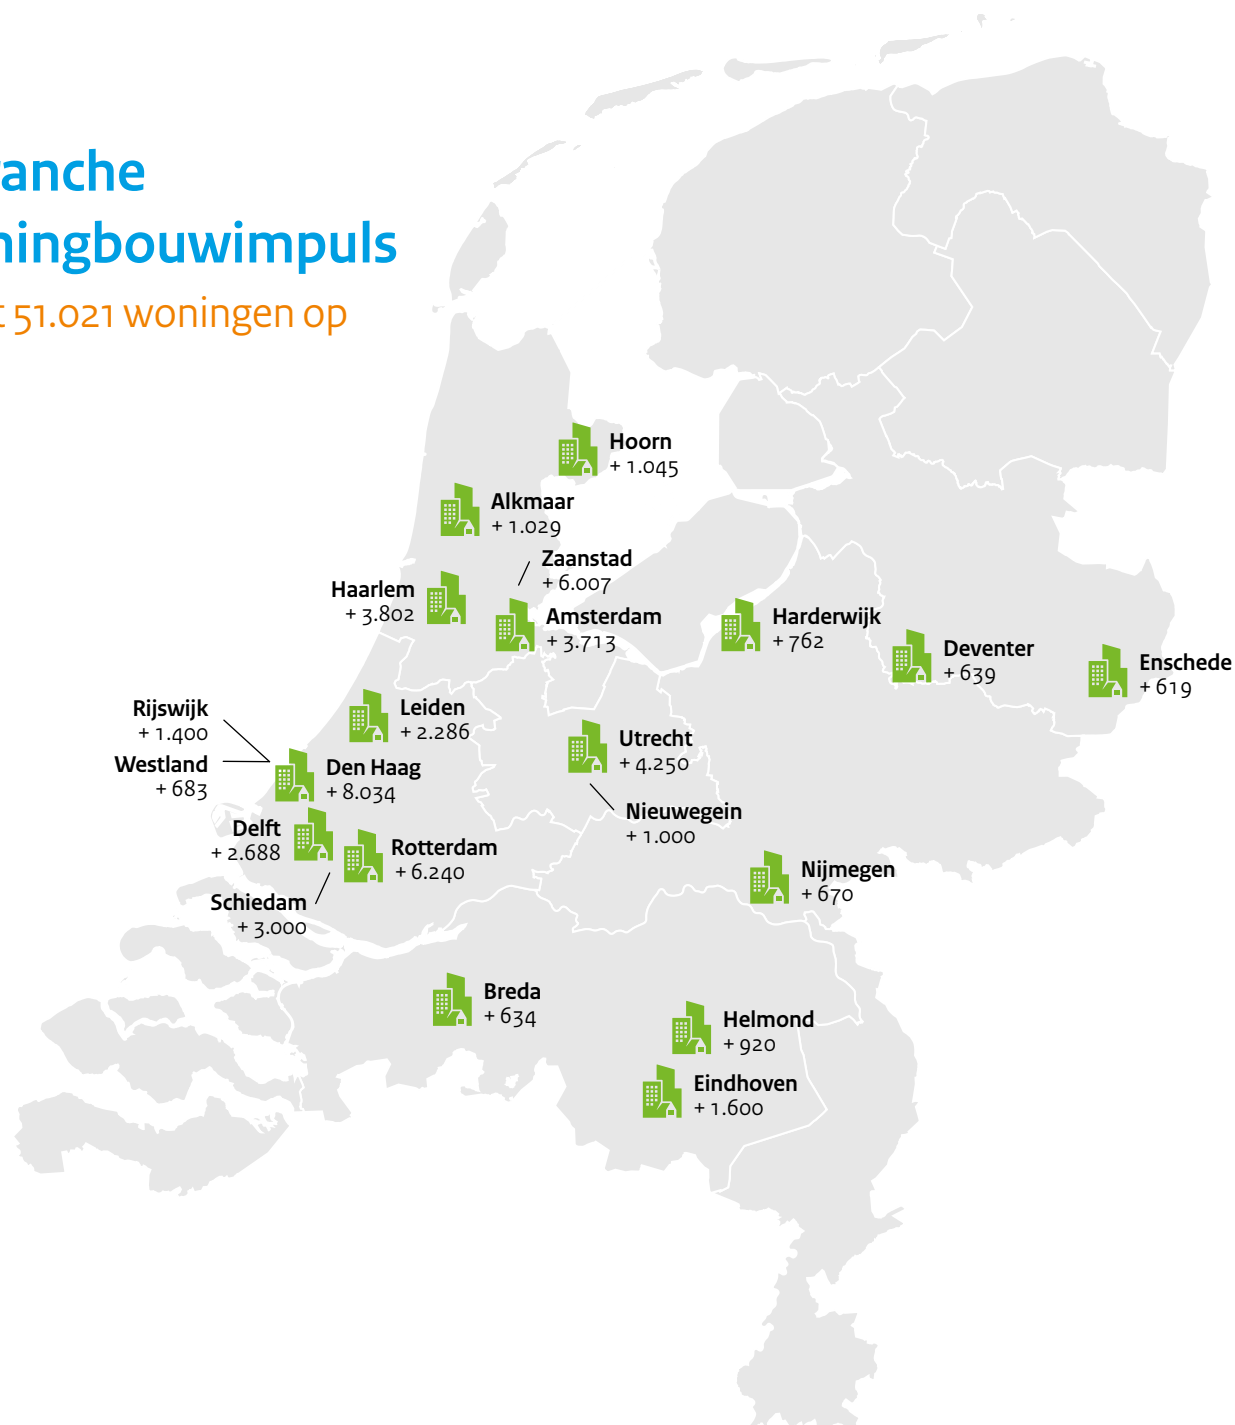

# 1<sup>e</sup> Tranche

## Woningbouwimpuls

Levert 51.021 woningen op

Gemeenten	Woningen
Alkmaar – Overstad	1.029
Amsterdam – Sloterdijk I Zuid	3.713
Breda – Havenkwartier: De Strip	634
Delft – Schieoevers: Het Kabeldistrict	2.688
Den Haag	8.034
A. Dreven/Gaarden/Zichten	
B. De Haagse Asfaltcentrale	
C. HS kwartier	
Deventer – Centrumschil	639
Eindhoven	1.600
A. Buurtschap Te Veld – Castiliëlaan	
B. Westveld Emmasingelkwadrant	
Enschede – Centrumkwadraat	619
Haarlem – Europaweg	3.802
Harderwijk – Harderweid	762
Helmond – Centrum Noord	920

Gemeenten	Woningen
Hoorn – Poort van Hoorn	1.045
Leiden	2.286
A. Lammenschansstrip	
B. Werninkerrein	
Nieuwegein – Mooi Rijnhuizen	1.000
Nijmegen – Stationsgebied	670
Rijswijk – In de Bogaard	1.400
Rotterdam	6.240
A. Feyenoord City	
B. Noordrand Zuiderpark	
Schiedam – Schieveste	3.000
Utrecht – Merwedekanaalzone deelgebied 5	4.250
Westland – ONW Waelpolder	683
Zaanstad	6.007
A. Kogerveldwijk	
B. Zaandam Centrum	